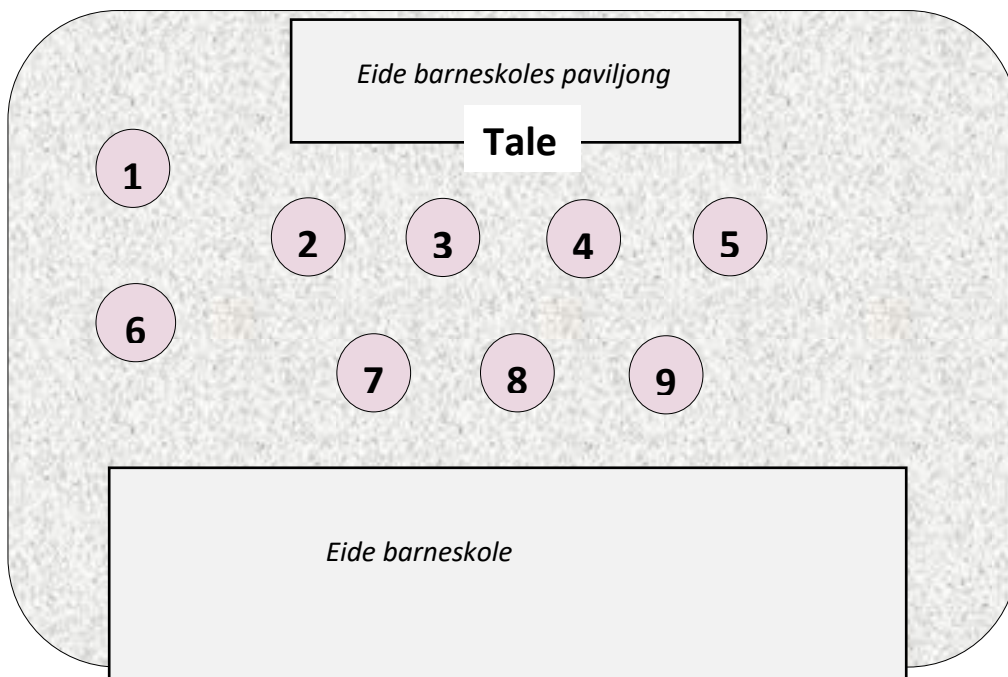

17. MAI OPPSTILLING

FOR EIDE KOMMUNE

Oppstilling ved Eidehallen

1. Flaggborg
2. Vevang barnehage
3. Svanviken barnehage
4. Lyngstad barnehage
5. Eide barnehage
6. Eide hornmusikk
7. Eide barneskole
- 7. kl. først med skolefanen
8. Lyngstad og Vevang skole
- 7. kl. først med skolefanen
9. Russen
10. Øvrige

Oppstilling ved Eide barneskole

1. Flaggborg
2. Vevang barnehage
3. Svanviken barnehage
4. Lyngstad barnehage
5. Eide barnehage
6. Eide hornmusikk
7. Eide barneskole
8. Lyngstad og Vevang skole
9. Russen og øvrige

Ellers plasserer folket seg som de måtte ønske.