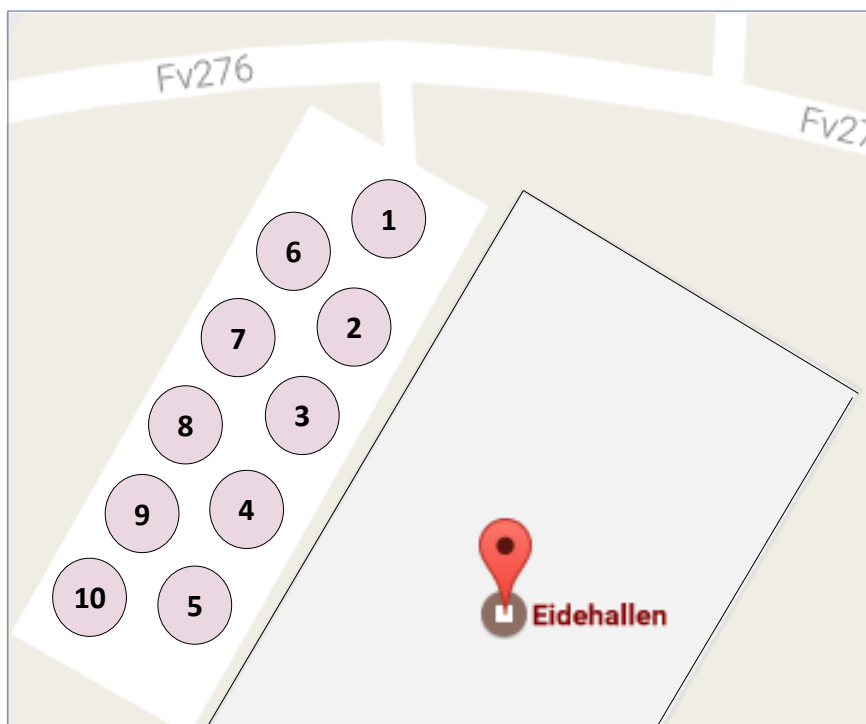

17. MAI OPPSTILLING

FOR EIDE KOMMUNE

Oppstilling ved Eidehallen

1. Flaggborg
2. Vevang barnehage
3. Svanviken barnehage
4. Lyngstad barnehage
5. Eide barnehage
6. Eide hornmusikk
7. Eide barneskole
- 7. kl. først med skolefanen
8. Lyngstad og Vevang skole
- 7. kl. først med skolefanen
9. Russen
10. Øvrige

Oppstilling ved Eide barneskole

1. Flaggborg
2. Vevang barnehage
3. Svanviken barnehage
4. Lyngstad barnehage
5. Eide barnehage
6. Eide hornmusikk
7. Eide barneskole
8. Lyngstad og Vevang skole
9. Russen og øvrige

Ellers plasserer folket seg som de måtte ønske.